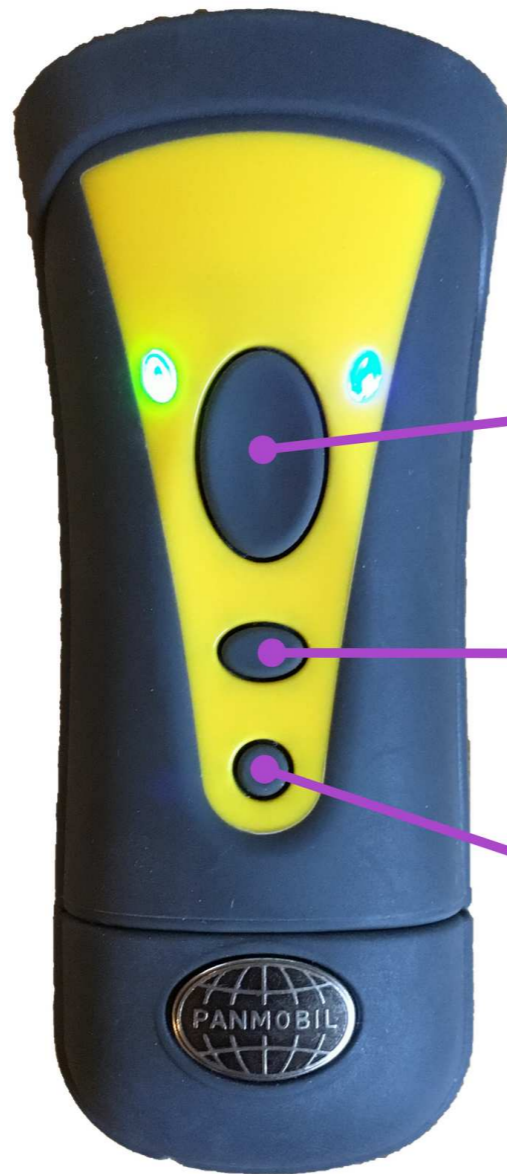

# SmartScannndy

# SmartScannedy

- Trådløs (Bluetooth)
- Leser strekkoder
- Leser RFID-brikker
- Aktiverer/deaktiverer alarm
- Vibrasjon/lydsignal

# SmartScanndy

**Hold inne:** Scan strekkode eller RFID brikke

**Trykk:** RFID alarm av  
**Hold inne i 3 sek:** RFID alarm på

**Hold inne i 3 sekunder:** Skru av  
**Trykk:** Vis eller skul tastatur på tilkoblet telefon  
**Trykk når av:** Skru på